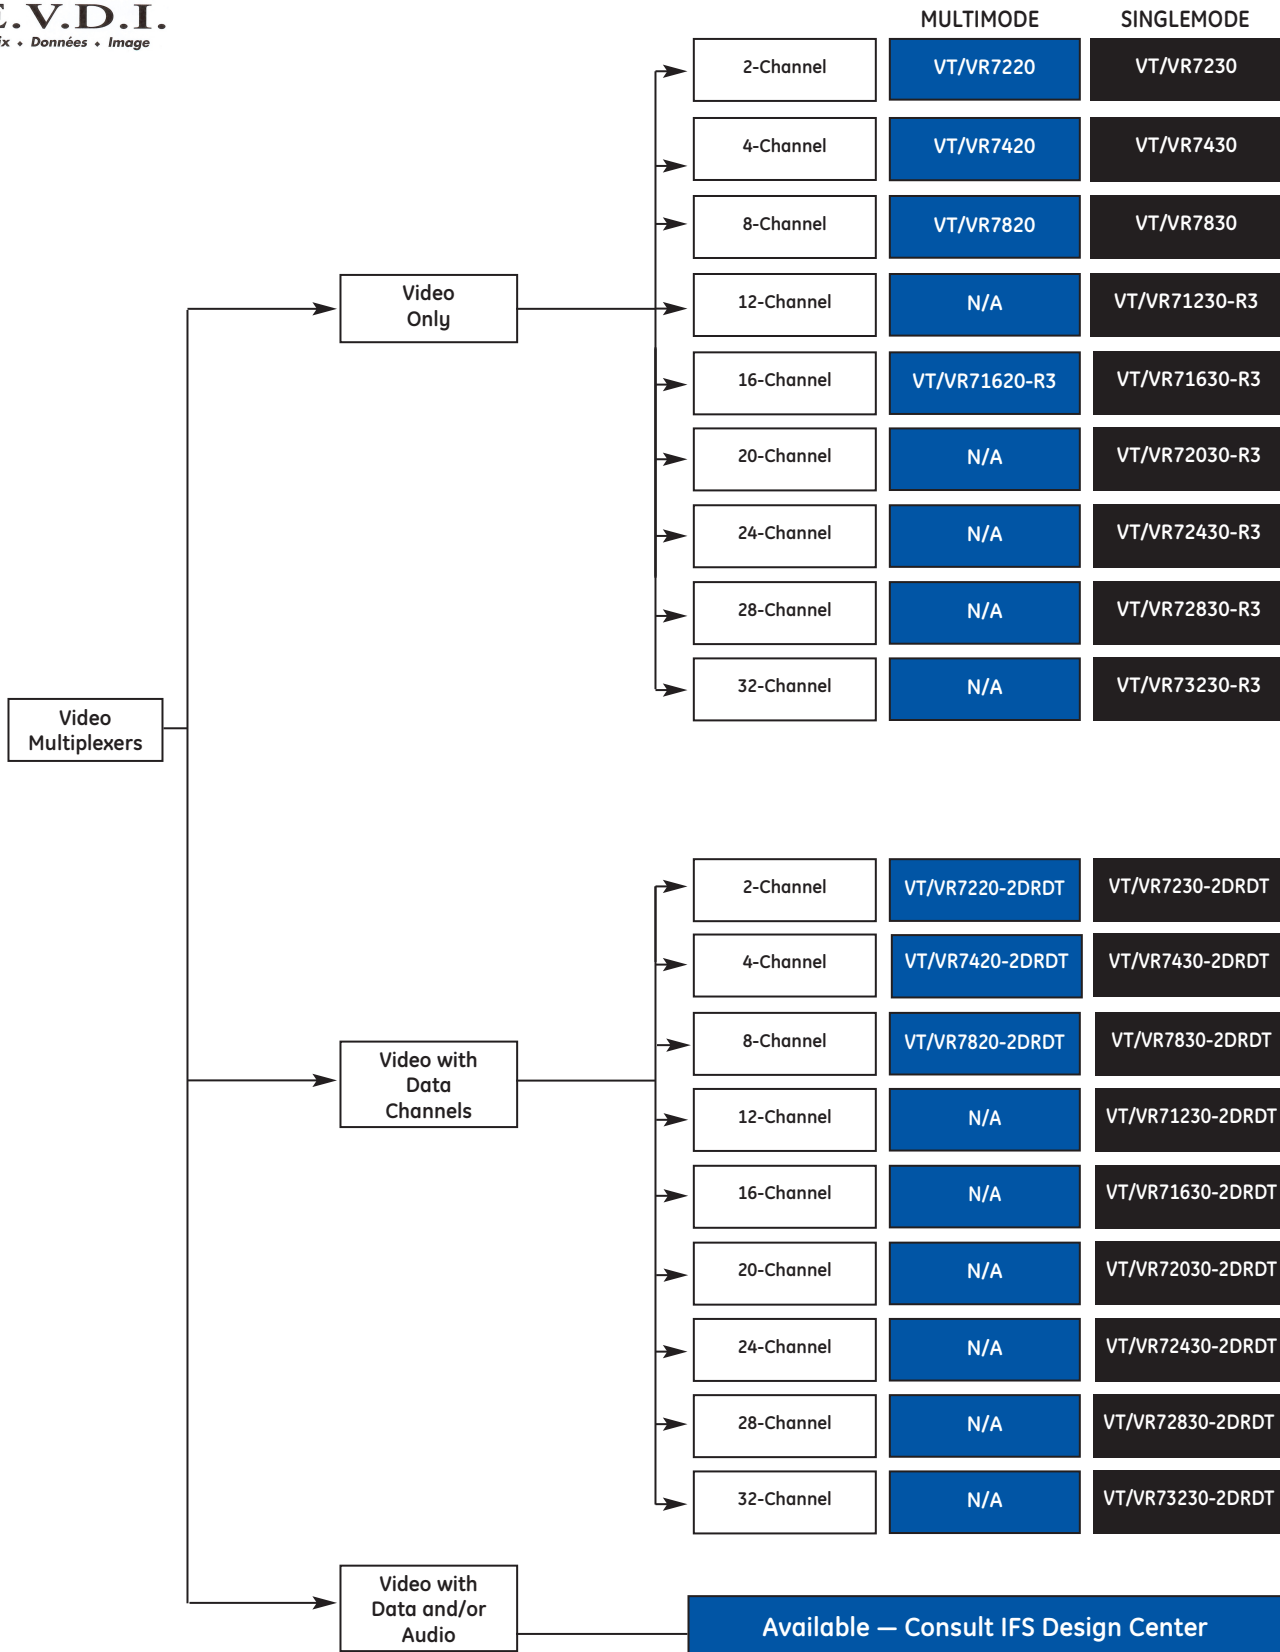

VIDEO SELECTION GUIDE - Fiber Optic

T : 00 33 (0) 1 64 56 00 00
 F : 00 33 (0) 1 64 56 64 56
 e-mail : evdi.fiber@orange.fr

E.V.D.I.
 Environnement • Voix • Données • Image

VIDEO SELECTION GUIDE

T : 00 33 (0) 1 64 56 00 00
 F : 00 33 (0) 1 64 56 64 56
 e-mail : evdi.fiber@orange.fr

E.V.D.I.
 Environnement • Voix • Données • Image

DATA SELECTION GUIDE

VIDEO & DATA SELECTION GUIDE - CopperLine™ UTP Transmission Products