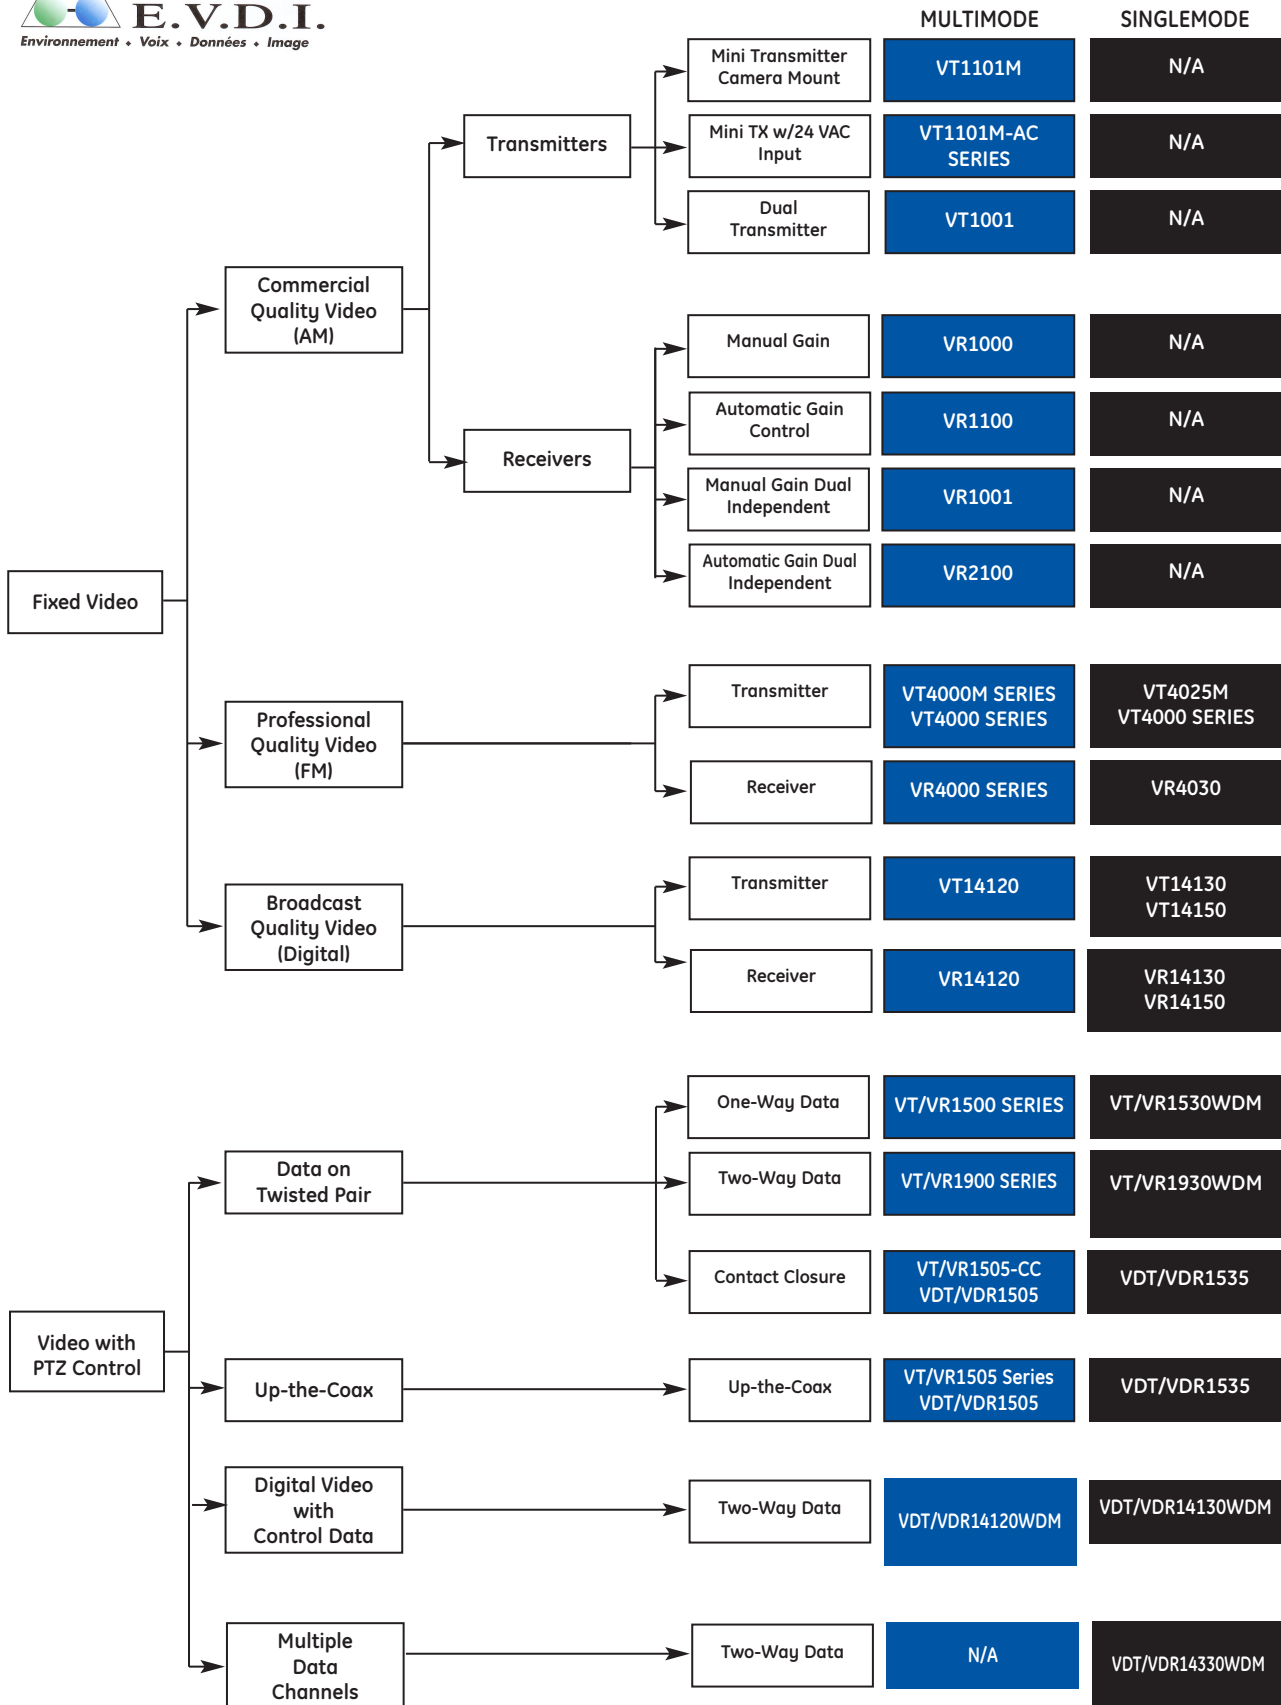

VIDEO SELECTION GUIDE - Fiber Optic

T : 00 33 (0) 1 64 56 00 00
 F : 00 33 (0) 1 64 56 64 56
 e-mail : evdi.fiber@orange.fr

E.V.D.I.
 Environnement • Voix • Données • Image

VIDEO SELECTION GUIDE

T : 00 33 (0) 1 64 56 00 00
 F : 00 33 (0) 1 64 56 64 56
 e-mail : evdi.fiber@orange.fr

E.V.D.I.
 Environnement • Voix • Données • Image

DATA SELECTION GUIDE

VIDEO & DATA SELECTION GUIDE - CopperLine™ UTP Transmission Products