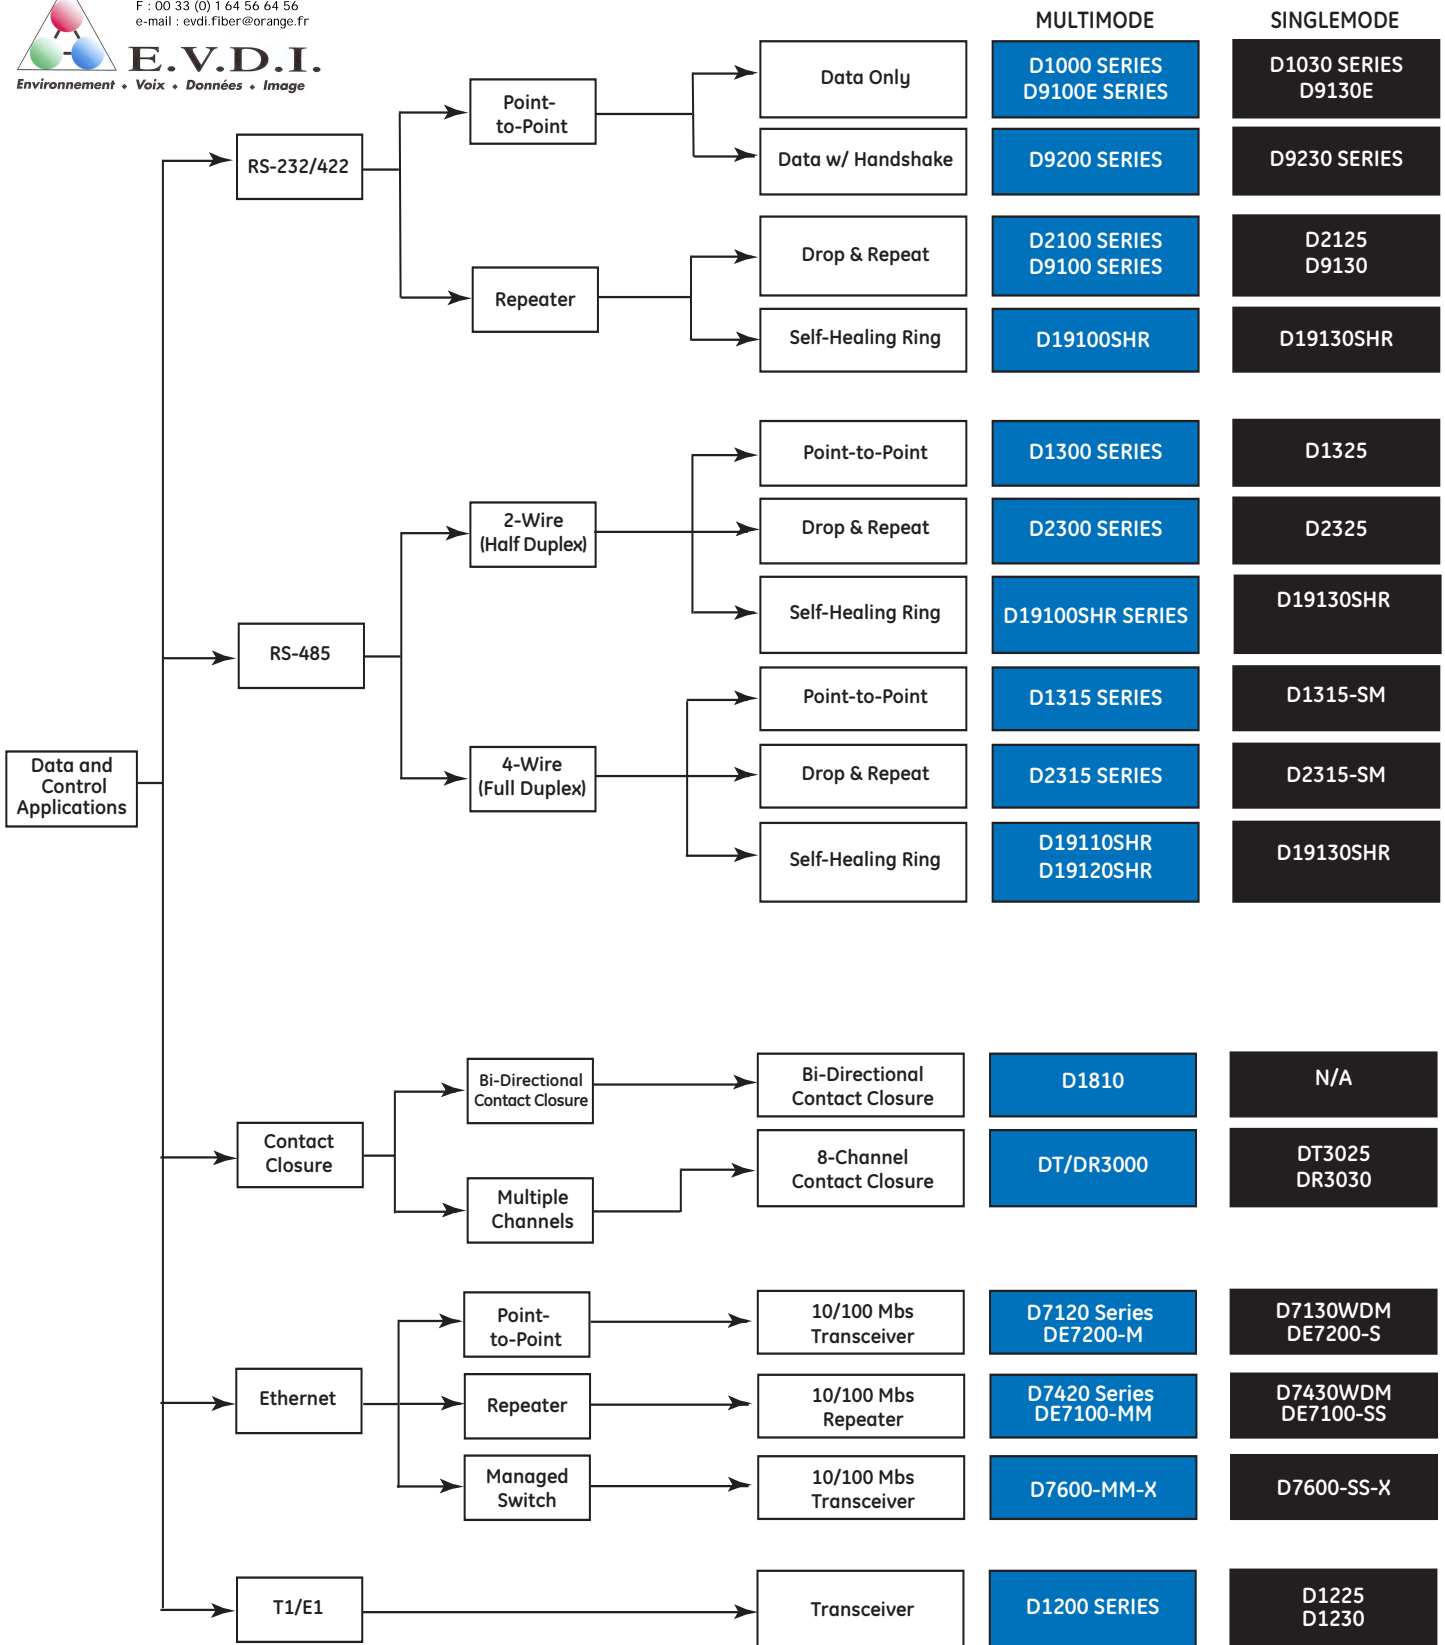

VIDEO SELECTION GUIDE - Fiber Optic

T : 00 33 (0) 1 64 56 00 00
 F : 00 33 (0) 1 64 56 64 56
 e-mail : evdi.fiber@orange.fr

E.V.D.I.
 Environnement • Voix • Données • Image

VIDEO SELECTION GUIDE

T : 00 33 (0) 1 64 56 00 00
 F : 00 33 (0) 1 64 56 64 56
 e-mail : evdi.fiber@orange.fr

E.V.D.I.
 Environnement • Voix • Données • Image

DATA SELECTION GUIDE

VIDEO & DATA SELECTION GUIDE - CopperLine™ UTP Transmission Products